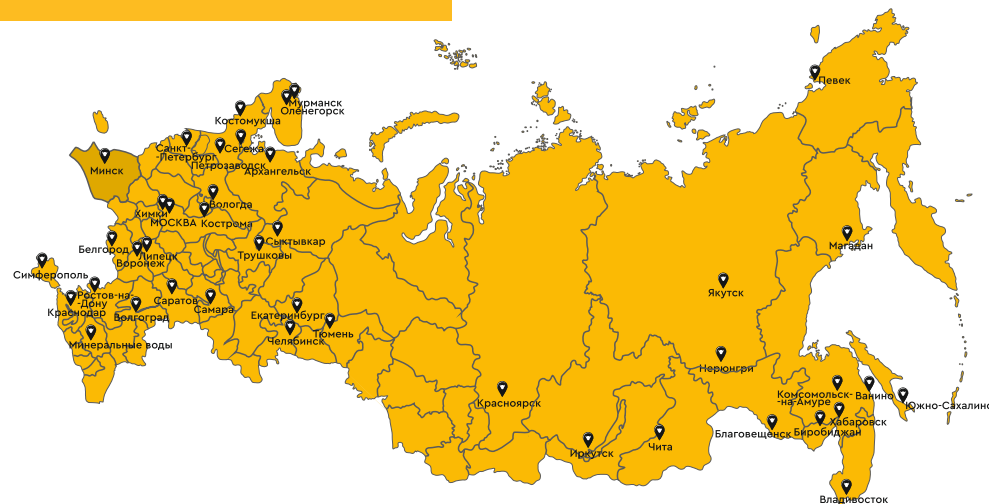

ПОЧЕМУ ВАМ НУЖНО ВЫБРАТЬ BEEZONE?

Техника BEEZONE создается с применением современных технических решений, в том числе, отечественных. Для её производства используются передовые технологии и компоненты от известных мировых производителей, что не только гарантирует высокую производительность и надежность, но и долговую исправную службу без частых ремонтов, помогает снизить стоимость владения. Наши дилерские центры обеспечивают оборудование BEEZONE полноценной сервисной и гарантийной поддержкой в большинстве регионов России. Благодаря тому, что многие детали подвески, гидравлической системы и других узлов идентичны компонентам, установленным на спецтехнике большинства азиатских производителей, при поломке не возникнет трудностей с поиском необходимых запасных частей даже в самой сложной политико-экономической ситуации.

География дилерских центров BEEZONE постоянно расширяется. Наши представительства есть уже во многих городах Дальнего Востока и Европейской части страны, что создает возможности поставки продукции практически в любой регион России.

НА ТЕРРИТОРИИ
РОССИЙСКОЙ ФЕДЕРАЦИИ
И БЕЛОРУССИИ

ОСНОВНЫЕ ПРЕИМУЩЕСТВА ТЕХНИКИ BEEZONE:

простая и надежная конструкция, проверенная временем и суровыми условиями Дальнего Востока. Продуманная топливная система, эргономичное и комфортное устройство кабин и мест управления, возможность комплектации необходимым навесным оборудованием;

высокая взаимозаменяемость запасных частей, доступность на складах в России;

наличие гарантийной и сервисной поддержки по всей территории России и Республики Беларусь;

надежность и высокое качество по доступной цене, что доказано многолетним опытом эксплуатации компаниями, выполняющими работы в строительных, лесозаготовительных, золотодобывающих, дорожностроительных и прочих отраслях;

НАДЕЖНАЯ ТЕХНИКА ДЛЯ ВАШЕГО БИЗНЕСА